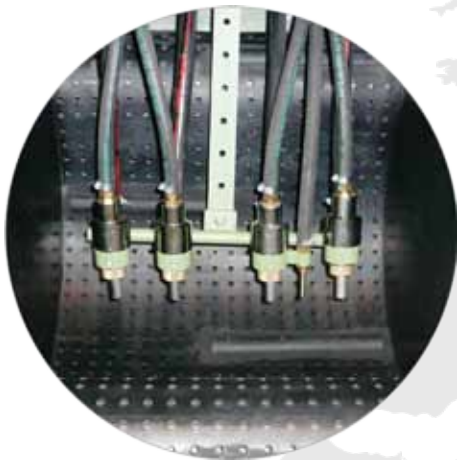

SABBIATRICE / PALLINATRICE MOD. LC/600 RSU4 - Sandblasting Shot-Peening Machine Mod. LC/600 RSU4

Lampugnani Sabbiatrici Srl progetta e costruisce sabbiatrici, pallinatrici e armadi filtro. L'azienda fornisce microsfere di vetro, microsfere di ceramica, corindone e abrasivi di Qualità Europea per un migliore trattamento superficiale. **Sabbiatrici e pallinatrici estremamente affidabili, professionali e robuste.** Servizio clienti completo di pre e post vendita. Ricambi "LAMPOBLAST", assistenza e laboratorio prove di finitura test ed analisi superficiale.

Mod. LC/600 RSU4

SABBIATRICE PALLINATRICE

Dimensioni totali	mm.	1400 x 1000 x 2200 H.
Larghezza di carico	mm.	600
Portata Max		Kg. 50
Peso		Kg. 320
Nr. 4 Pistole con Ugello		Carburo di tungsteno
Consumo aria nr.1 Pistola		780 lt./1' a 7 ATM
Velocità Tappeto		Regolabile
Velocità e Posizione Pistole		Regolabile
Ciclo di Sabbiatura		Temporizzato
Ciclo di Soffiaggio		Temporizzato
Verniciatura		Polveri epossidiche
Alimentazione elettrica		230 /400 V. - 50 Hz

SANDBLASTING SHOT-PEENING MACHINE

Total Dimensions	mm.	1400 x 1000 x 2200 H.
Width Load	mm.	600
Weighing Capacity Max		Kg. 50
Weight		Kg. 320
Nr. 4 Guns with Nozzle		Tungsten Carbide
Air Consumption nr.1 Gun		780 lt./1' at 7 ATM
Belt Speed		Adjustable
Guns Speed and Position		Adjustable
Sandblasting Cycle		Temporized
Blown Cycle		Temporized
Paint		Epoxy Powders