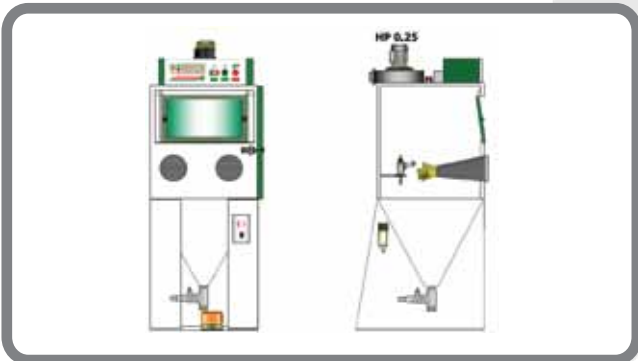

SABBIATRICE / PALLINATRICE MOD. LC/E - Sandblasting Shot-Peening Machine Mod. LC/E

Lampugnani Sabbiatrici Srl progetta e costruisce sabbiatrici, pallinatrici e armadi filtro. L'azienda fornisce microsfere di vetro, microsfere di ceramica, corindone e abrasivi di Qualità Europea per un migliore trattamento superficiale. **Sabbiatrici e pallinatrici estremamente affidabili, professionali e robuste.** Servizio clienti completo di pre e post vendita. Ricambi "LAMPOBLAST", assistenza e laboratorio prove di finitura test ed analisi superficiale.

Mod. LC/E

SABBIATRICE PALLINATRICE

Dimensioni utili mm.	600 x 600 x 700 H
Dimensioni totali mm.	650 x 820 x 1900 H
Peso	Kg. 120
Verniciatura	Polveri epossidiche
Piano Lavoro	Lamiera forata
Illuminazione	LED - 20 W - 1760 lm
Visibilità	Doppio Vetro
Chiusura	Maniglie Regolabili
Pistola con Ugello	Carburo di tungsteno
Consumo aria	780 lt./1' a 7 ATM
Aliment. elettrica	230 /400 V. - 50 Hz

SANDBLASTING SHOT-PEENING MACHINE

Useful dimensions	600 x 600 x 700 H
Total dimensions	650 x 820 x 1900 H
Weight	Kg. 120
Paint	Epoxy Powders
Work table	Perforated metal sheet
Lights	LED - 20 W - 1760 lm
Visibility	Double Glasses
Closing	Adjustable Handles
Sandblasting gun	Tungsten carbide nozzle
Air consuption	780 lt./1' a 7 ATM
Electric supply	230/400 V. - 50 Hz